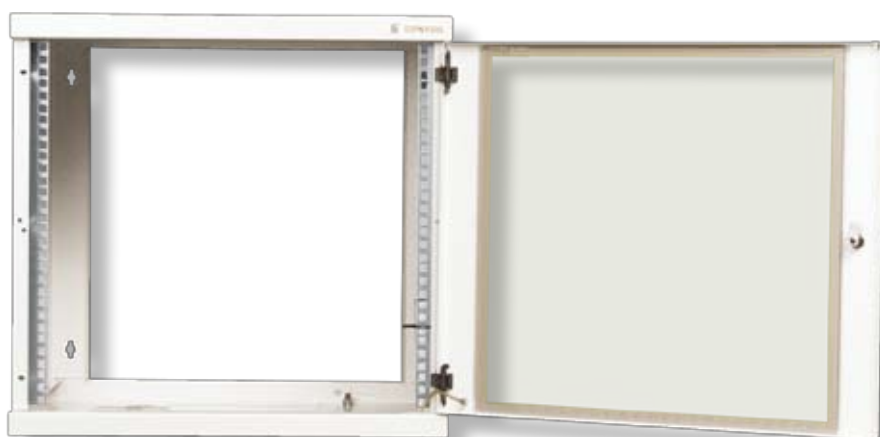

19" NÁSTĚNNÉ ROZVADĚČE ŘADY REN

19" nástěnné telekomunikační a datové rozvaděče jsou určeny pro instalaci patch panelů, aktivních prvků atd.

Popis:

- Tři typy:
 - a) výška 6U; hloubka 300mm
 - b) výška 6, 10 a 15U; hloubka 400mm
 - c) výška 6, 10 a 15U; hloubka 500 mm
- Šířka 530mm
- Povrchová úprava - prášková barva RAL (standard RAL 7035)
- Dveře se zámkem a bezpečnostním sklem (EN 12150-1), volitelně plechové dveře
- Pravé nebo levé otevírání dveří - snadná změna na místě instalace
- Úhel otevírání dveří 180°
- Horní a spodní předperforované vstupy kabelů, rozměr 100x42mm nebo 150x56mm »
- Otvory lze zakrýt posuvnou záslepkou DP-DB-200x68 (není součástí dodávky)
- Variabilní světlost vstupu v závislosti na počtu vstupujících kabelů do rozvaděče
- Otvory pro vstup kabelů posunuty až k zadní hraně pro přímý vstup kabelů podél stěny
- Bez zadního panelu
- Dvě posuvné 19" vertikální lišty - rozsah posunutí 0 až 60mm »
- Montážní otvory pro instalaci na zeď v zadní části
- Zemnicí sada
- Nosnost max. 20kg (rovnoměrné zatížení)
- Krytí IP30

Standardní výbava:

- 1 pár posuvných 19" vertikálních lišt
- Dveře se zámkem a bezpečnostním sklem (EN 12150-1)
- Zemnicí sada

Typ	Výška v U	Rozměry (mm)				Rozměry včetně obalu (mm)			Hmotnost včetně obalu v kg
		V	Š	H	Užitná hloubka	V	Š	H	
REN-06-60/30	6	332	530	300	250	350	555	339	9
REN-06-60/40	6	332	530	400	350	350	555	439	10
REN-10-60/40	10	510	530	400	350	535	555	439	12
REN-15-60/40	15	732	530	400	350	758	555	439	16
REN-06-60/50	6	332	530	500	450	350	555	539	11
REN-10-60/50	10	510	530	500	450	535	555	539	13
REN-15-60/50	15	732	530	500	450	758	555	539	17,5