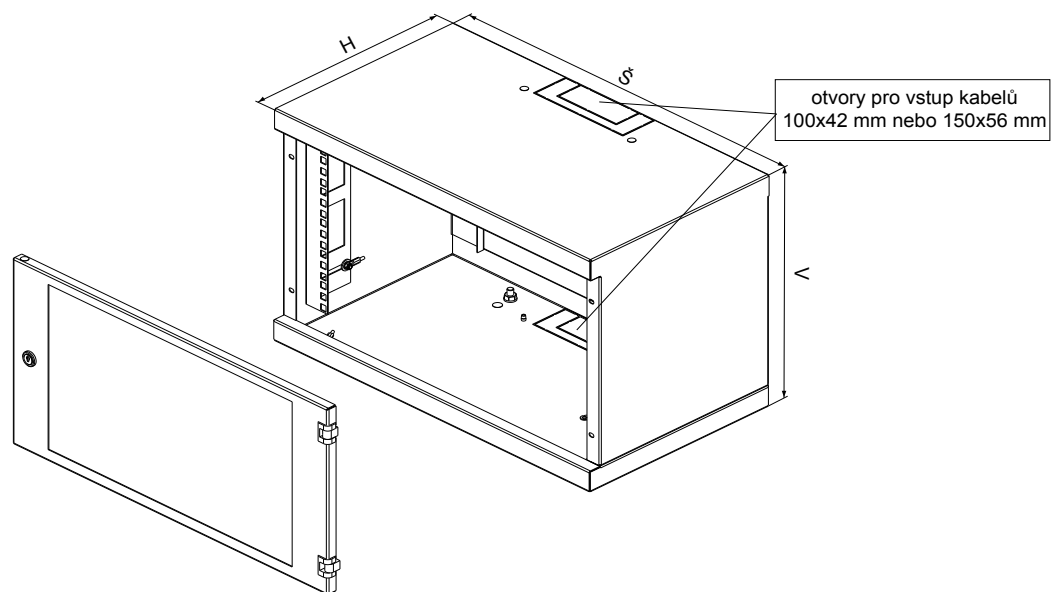

19" NÁSTĚNNÉ ROZVADĚČE ŘADY REN

19" nástěnné telekomunikační a datové rozvaděče jsou určeny pro instalaci patch panelů, aktivních prvků atd.

Popis:

- Tři typy:
 - a) výška 6U; hloubka 300mm
 - b) výška 6, 10 a 15U; hloubka 400mm
 - c) výška 6, 10 a 15U; hloubka 500 mm
- Šířka 530mm
- Povrchová úprava - prášková barva RAL (standard RAL 7035)
- Dveře se zámkem a bezpečnostním sklem (EN 12150-1), volitelně plechové dveře
- Pravé nebo levé otevírání dveří - snadná změna na místě instalace
- Úhel otevírání dveří 180°
- Horní a spodní předperforované vstupy kabelů, rozměr 100x42mm nebo 150x56mm »
- Otvory lze zakrýt posuvnou záslepkou DP-DB-200x68 (není součástí dodávky)
- Variabilní světlost vstupu v závislosti na počtu vstupujících kabelů do rozvaděče
- Otvory pro vstup kabelů posunuty až k zadní hraně pro přímý vstup kabelů podél stěny
- Bez zadního panelu
- Dvě posuvné 19" vertikální lišty - rozsah posunutí 0 až 60mm »
- Montážní otvory pro instalaci na zeď v zadní části
- Zemnicí sada
- Nosnost max. 20kg (rovnoměrné zatížení)
- Krytí IP30

Standardní výbava:

- 1 pár posuvných 19" vertikálních lišt
- Dveře se zámkem a bezpečnostním sklem (EN 12150-1)
- Zemnicí sada

Typ	Výška v U	Rozměry (mm)				Rozměry včetně obalu (mm)			Hmotnost včetně obalu v kg
		V	Š	H	Užitná hloubka	V	Š	H	
REN-06-60/30	6	332	530	300	250	350	555	339	9
REN-06-60/40	6	332	530	400	350	350	555	439	10
REN-10-60/40	10	510	530	400	350	535	555	439	12
REN-15-60/40	15	732	530	400	350	758	555	439	16
REN-06-60/50	6	332	530	500	450	350	555	539	11
REN-10-60/50	10	510	530	500	450	535	555	539	13
REN-15-60/50	15	732	530	500	450	758	555	539	17,5